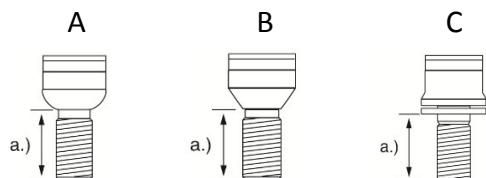

WHEEL LOCK BOLTS / RADSICHERUNGSBOLZEN / BOULONS ANTIVOL

Part Number Artikelnummer N°d'article	Thread Gewinde Filetage	Seat Sitz Siège	Shaft length Schaftlänge Longueur de la tige	Hex size Schlüsselweite Ouverture de clé	Image Abbildung Figure	Versions available Ausführungen Versions disponibles		
						SU	SL	SUB
26002	M12x1.25	flach/flat/plat	34.5 mm	17 mm	C	SU	SL	SUB
26001	M12x1.25	flach/flat/plat	34.5 mm	19 mm	C	SU	SL	SUB
26000	M12x1.25	flach/flat/plat	42.2 mm	19 mm	C	SU		
26003	M12x1.5	flach/flat/plat	32.3 mm	17 mm	C	SU		
27216	M12x1.25	60°	22.0 mm	17 mm	B	SU	SL	SUB
27170	M12x1.25	60°	22.0 mm	19 mm	B	SU	SL	SUB
27261	M12x1.25	60°	25.6 mm	19 mm	B	SU	SL	SUB
27215	M12x1.25	60°	29.2 mm	17 mm	B	SU	SL	SUB
27169	M12x1.25	60°	29.2 mm	19 mm	B	SU	SL	SUB
27185	M12x1.25	60°	35.6 mm	19 mm	B	SU	SL	SUB
27232	M12x1.25	60°	40.6 mm	17 mm	B	SU	SL	SUB
27180	M12x1.25	60°	47.8 mm	19 mm	B	SU	SL	SUB
27204	M12x1.5	60°	22.1 mm	17 mm	B	SU	SL	SUB
27179	M12x1.5	60°	25.5 mm	17 mm	B	SU	SL	SUB
27207	M12x1.5	60°	25.5 mm	19 mm	B	SU	SL	SUB
27221	M12x1.5	60°	27.9 mm	17 mm	B	SU		SUB
27015	M12x1.5	60°	31.8 mm	17 mm	B	SU	SL	SUB
27112	M12x1.5	60°	36.3 mm	17 mm	B	SU		SUB
27111	M12x1.5	60°	36.3 mm	21 mm	B	SU		
27013	M12x1.5	60°	40.4 mm	17 mm	B	SU	SL	SUB
27252	M12x1.5	60°	45.0 mm	17 mm	B	SU		SUB
27014	M12x1.5	60°	49.2 mm	17 mm	B	SU		

*Image/Abbildung/Figure

a.) Schaftlänge / Shaft length / Longueur de la tige

Further applications available on demand!
Weitere Abmessungen auf Anfrage erhältlich!
D'autres dimensions disponibles sur demande!