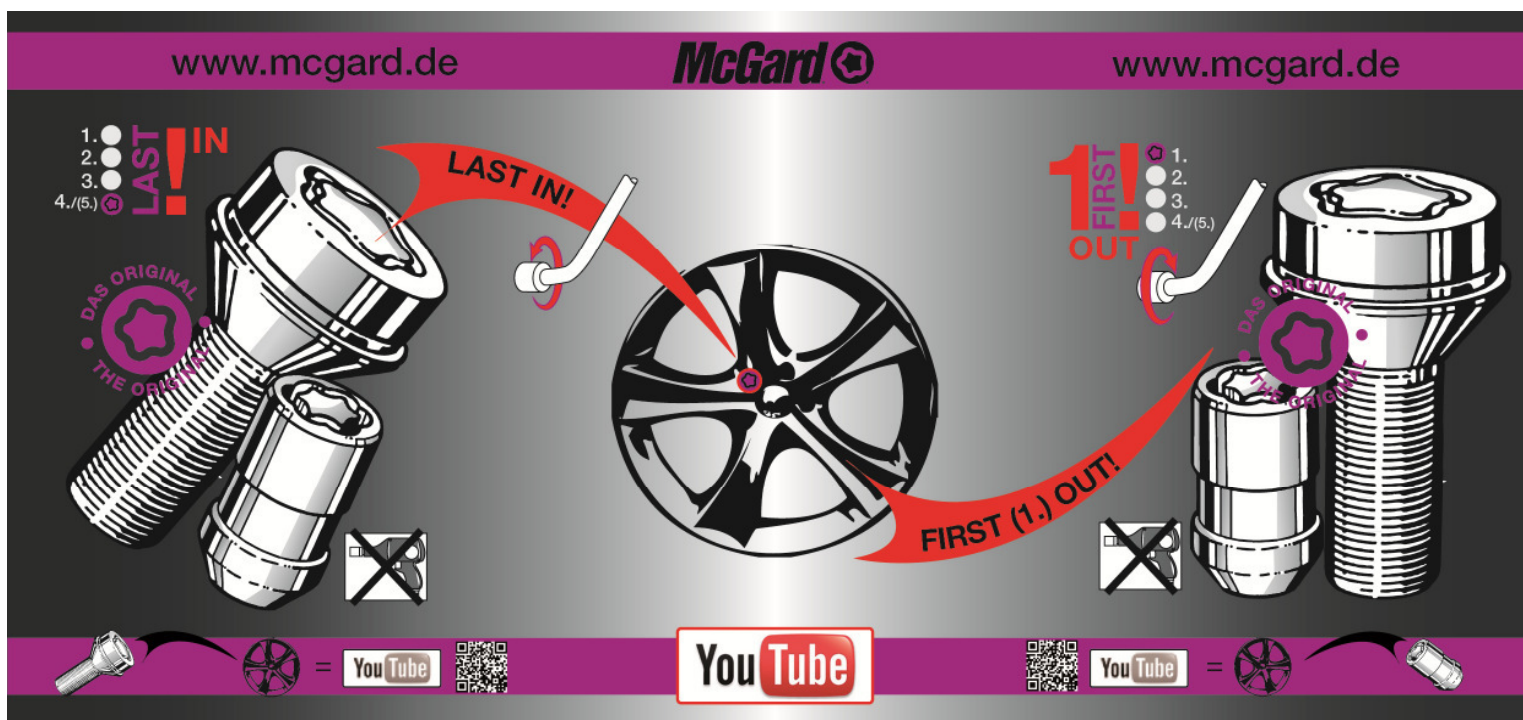

NOTICE DE MONTAGE

1. Retirez un écrou ou une vis de roue d'origine sur chaque roue de votre véhicule. En cas de changement de roue ultérieur, dévissez systématiquement le système antivol de roues en premier avant les autres vis/écrous et remontez-le systématiquement en dernier.

“LAST IN, FIRST OUT”